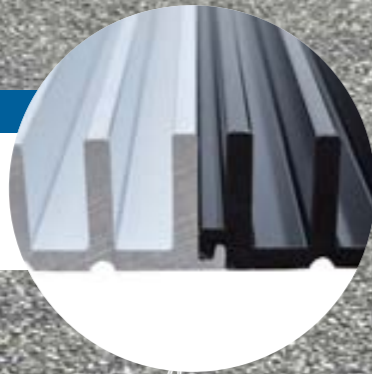

#### Caniveau ultraplat adapté aux piétons

Le caniveau de 3 m de long a une hauteur réduite de 30 mm et une largeur de fente de 12 mm.

#### Largeur nominale extensible

Les caniveaux peuvent s'accrocher entre eux afin d'obtenir la largeur nominale souhaitée.