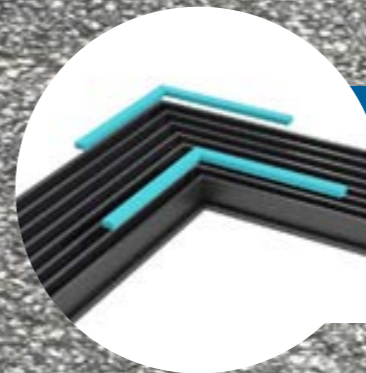

#### Caniveau ultraplat adapté aux piétons

Le caniveau de 3 m de long a une hauteur réduite de 30 mm et une largeur de fente de 12 mm.

#### Largeur nominale extensible

Les caniveaux peuvent s'accrocher entre eux afin d'obtenir la largeur nominale souhaitée.

#### En aluminium revêtu par poudre

L'HYDROline PRO est fait en aluminium avec revêtement standard RAL 9005 (noir foncé). Disponible également sans revêtement ou dans d'autres couleurs sur demande.

#### Éléments de cornière avec aide à l'installation

Éléments coupés à 45° pour une pose en angle droit. Les équerres en plastique se mettent dans les conduits et facilitent ainsi la disposition à 45° des éléments.