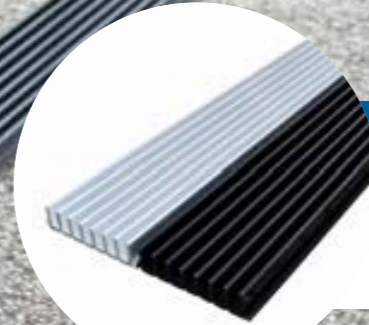

En aluminium revêtu par poudre

L'HYDROline PRO est fait en aluminium avec revêtement standard RAL 9005 (noir foncé). Disponible également sans revêtement ou dans d'autres couleurs sur demande.